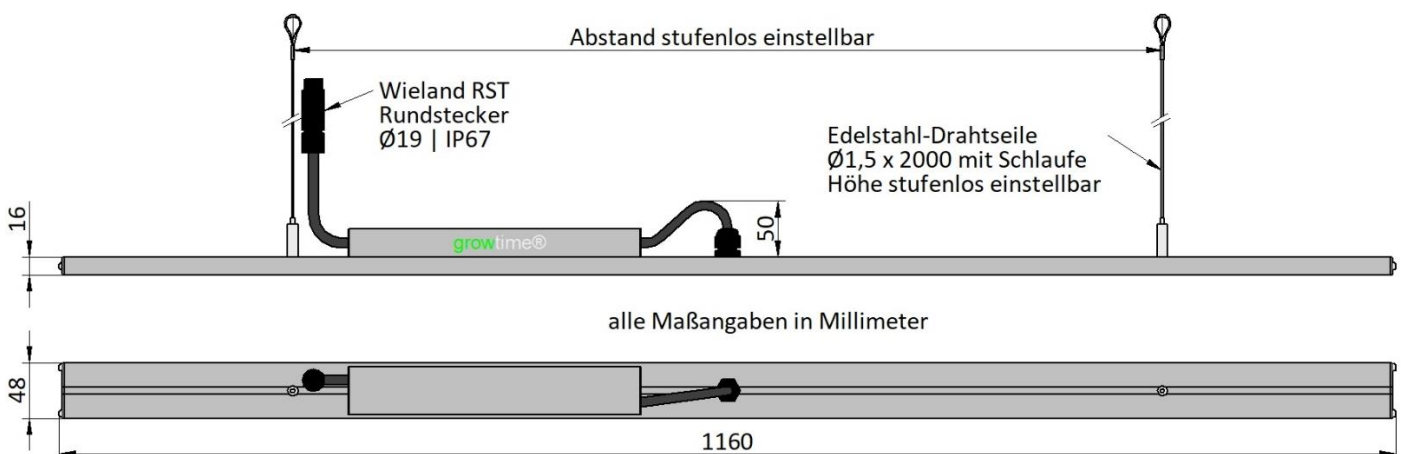

## Technische Daten

	gronex 1.0	gronex 2.0	gronex 3.0	gronex 10.0
Leuchtmittel	LED   OSRAM OSOLON® & OSCONIC®   Energieeffizienzklasse A   A+   A++			
Anschluss	100-277 VAC   50/60 Hz			
Leistungsaufnahme	75 W	150 W	225 W	750 W
Photosynthetische aktive Strahlung (PAR)	>3 µmol/s/W			
Photosynthetischer Photonenfluss (PPF)	400 µmol/s	800 µmol/s	1.200 µmol/s	4.000 µmol/s
Lichtausbeute	160 lm/W			
Abstrahlwinkel	120°			
Leuchten-Lichtstrom	12.000 lm	24.000 lm	36.000 lm	120.000 lm
Dominante Farbtemperatur	3500 K			
Farbwiedergabe Ra (CRI)	> 85			
Lebensdauer	> 60.000 h			
Schutzart	IP 67			
Schutzklasse	I			
Leuchten-Gehäuse	Aluminium massiv, eloxiert E6/EV1			
Gewicht	1,65 kg	3,50 kg	5,20 kg	17,10 kg
Befestigung	Edelstahl-Seilaufhängung, stufenlos höhenverstellbar (im Lieferumfang)			
Netzanschluss	Anschlussleitung nach Kundenwunsch (Länge und Leitungsende z.B. SCHUKO)			
Konformität	CE (DIN EN 55015   DIN EN 61547   DIN EN 60598-1   DIN EN 62471)			
Besonderheiten	Photosynthese-Spektrum Indoor			

## Abmessungen