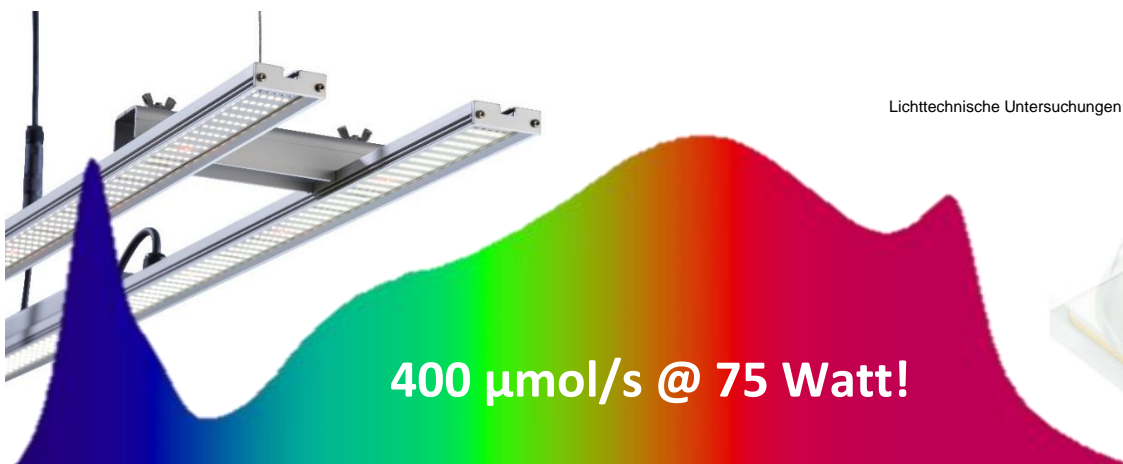

LED

Photosynthese-Spektrum

OSRAM OSOLON®

OSRAM OSCONIC®

IP67

Made in Germany

Innovatives Pflanzen-LED-Beleuchtungssystem für  
ein gesundes und optimales Wachstum.

Marken LED-Netzteile  
IP67 wasserdicht  
Approbiert VDE, UL

Edelstahl-Seilaufhängung  
Wieland RST Stecksystem  
IP67 wasserdicht

Baukastensystem m. Querverbinder  
Modular, werkzeuglos  
Stabil „Heavy Duty“

Massives Aluminium, eloxiert  
Vollverguss, kristallklar, wasserdicht  
Hohe Beständigkeit (Säuren, Öl, etc.)

### Varianten

gronex 1.0

1-fach Panel | 75 W  
1160 x 48 mm

gronex 2.0

2-fach Panel | 150 W  
1160 x 200 mm

gronex 3.0

3-fach Panel | 225 W  
1160 x 350 mm

gronex 10.0

10-fach Panel | 750 W  
1160 x 1160 mm